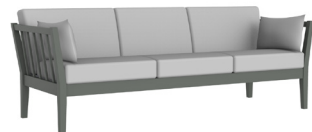

FSC MIX

ELLINOR 368
H: 82 W: 135
D: 72 SH: 47

FSC MIX

ELLINOR 369
H: 82 W: 192
D: 72 SH: 47

FSC MIX

DAHLIA 811
H: 85 W: 90
D: 82 SH: 47

FSC MIX
MÖBELFAKTA

DAHLIA 812
H: 85 W: 165
D: 82 SH: 47